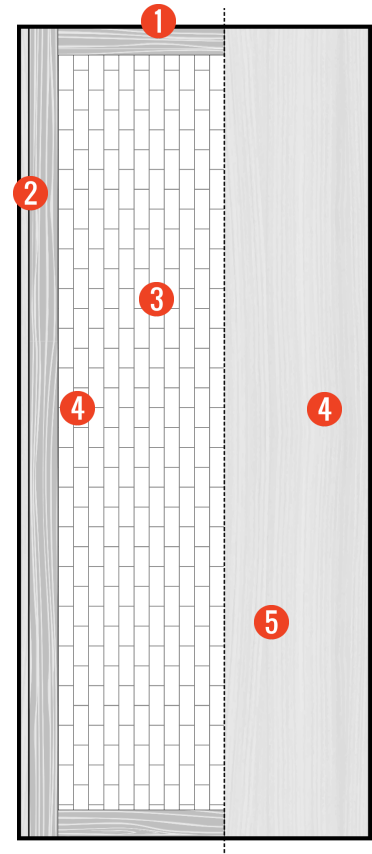

Largeur de la porte : Maximum 60"
Longueur de la porte : Maximum 120" non classé

- 1** Traverse de 3 3/8" (86 mm)
de type LSL
- 2** Battant de 4 1/4" (108 mm)
de type LSL incluant 7/8" (22 mm) de bois dur s'harmonisant à la face
- 3** Âmes de bois séché au four
bois nouveaux laminé
- 4** Renfort intégré
- 5** Face au choix
panneaux rigides ou plaqués de bois (voir fiche descriptive)

Notez que toutes les dimensions sont brutes.

Adhésif type 1, a l'épreuve de l'eau
Sans urée formaldéhyde

Résistance au feu 20 min.
(en option)

Garantie à vie