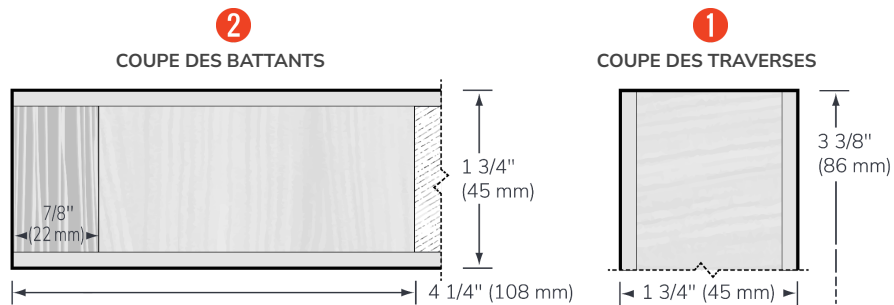

Largeur de la porte : Maximum 60"
Longueur de la porte : Maximum 120" non classé

- 1** Traverse de 3 3/8" (86 mm)
de type LSL
- 2** Battant de 4 1/4" (108 mm)
de type LSL incluant 7/8" (22 mm) de bois dur s'harmonisant à la face
- 3** Âmes de bois séché au four
bois nouveaux laminé
- 4** Renfort intégré
- 5** Face au choix
panneaux rigides ou plaqués de bois (voir fiche descriptive)

Notez que toutes les dimensions sont brutes.

Adhésif type 1, a l'épreuve de l'eau
Sans urée formaldéhyde

Résistance au feu 20 min.
(en option)

Garantie à vie